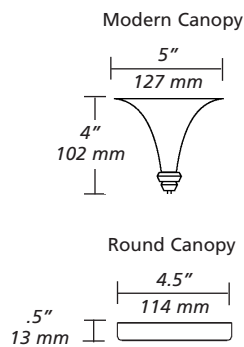

MELROSE PENDANT